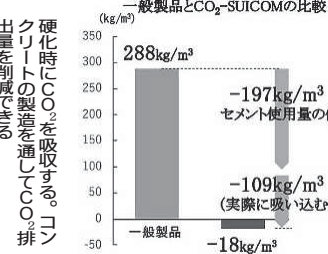

技術・新製品・保安・防災

CO₂コンクリート製造

世界初、ガス機器排ガス利用 東京ガス 鹿島

東京ガスと鹿島は7日、都市ガス機器使用時の排ガスに含まれる二酸化炭素(CO₂)を利用した、CO₂吸収型コンクリート「CO₂-SUICOM」の製造技術を開発し、共同で取り組むと発表...

製造試験設備(左端)

CO₂を削減する。コンクリートの製造を通してCO₂排出量を削減できる。硬化時にCO₂を吸収する。コンクリートの製造を通してCO₂排出量を削減できる。

出砂防止技術で特許

メタンハイドレート採取

JOGMEC

石油天然ガス・金属鉱物資源機構(JOGMEC)は16日、富山県立大学と共同で、メタンハイドレートの採取時に坑井が砂で詰まる...