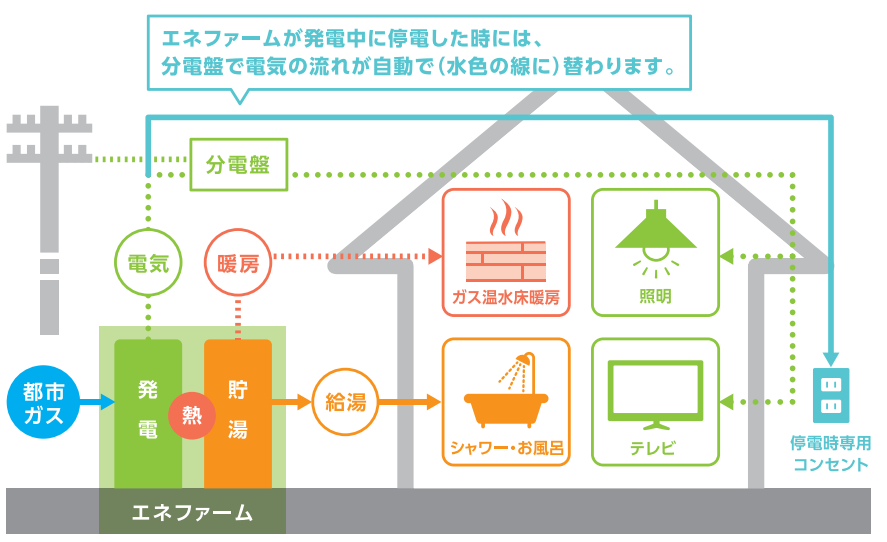

エネファームは自宅で発電、だから安心。

エネファームが発電中に停電した時は、発電が継続するので停電時専用コンセントで一部の家電製品が使用できます。また、お湯も使えます。

もしもの時も電気とお湯が使えます。

4つのポイント! 1. 高いエネルギー効率で環境にやさしい! 2. 電気の購入量が減らせ、光熱費を削減! 3. 停電時に使えるタイプも! 4. バリエーションが充実!

https://www.gas.or.jp/

※イメージ図であり、実際の配管・配線とは異なります。 ※停電時専用コンセントへの差替えが必要な機種もあります。 ※暖房使用時など、付属のガス給湯器でお湯を作ることもあります。 ※「エネファーム」および「ENE-FARM」は登録商標です。 ※停電時電熱機能がない機種もあります。 ※停電時に使用できる電力には限りがあります。 ※ご家庭内の全ての家電製品が使えるものではありません。